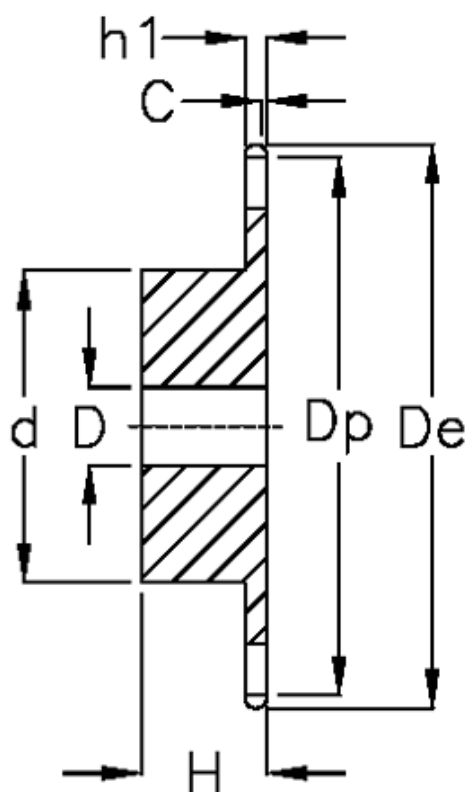

Varenummer: 616011003013
Beskrivelse: Navhjul 06 B-1 Z=13 simplex
forboret

Mål

Antal tænder	= 13
C	= 1
d	= 28
D	= $10 \pm 0,5$
De	= 43
Dp	= 39.8
For kædebetegnelse	= 06 B-1
For kæde størrelse	= $3/8" \times 7/32"$

H	= 25
h1	= 5.2